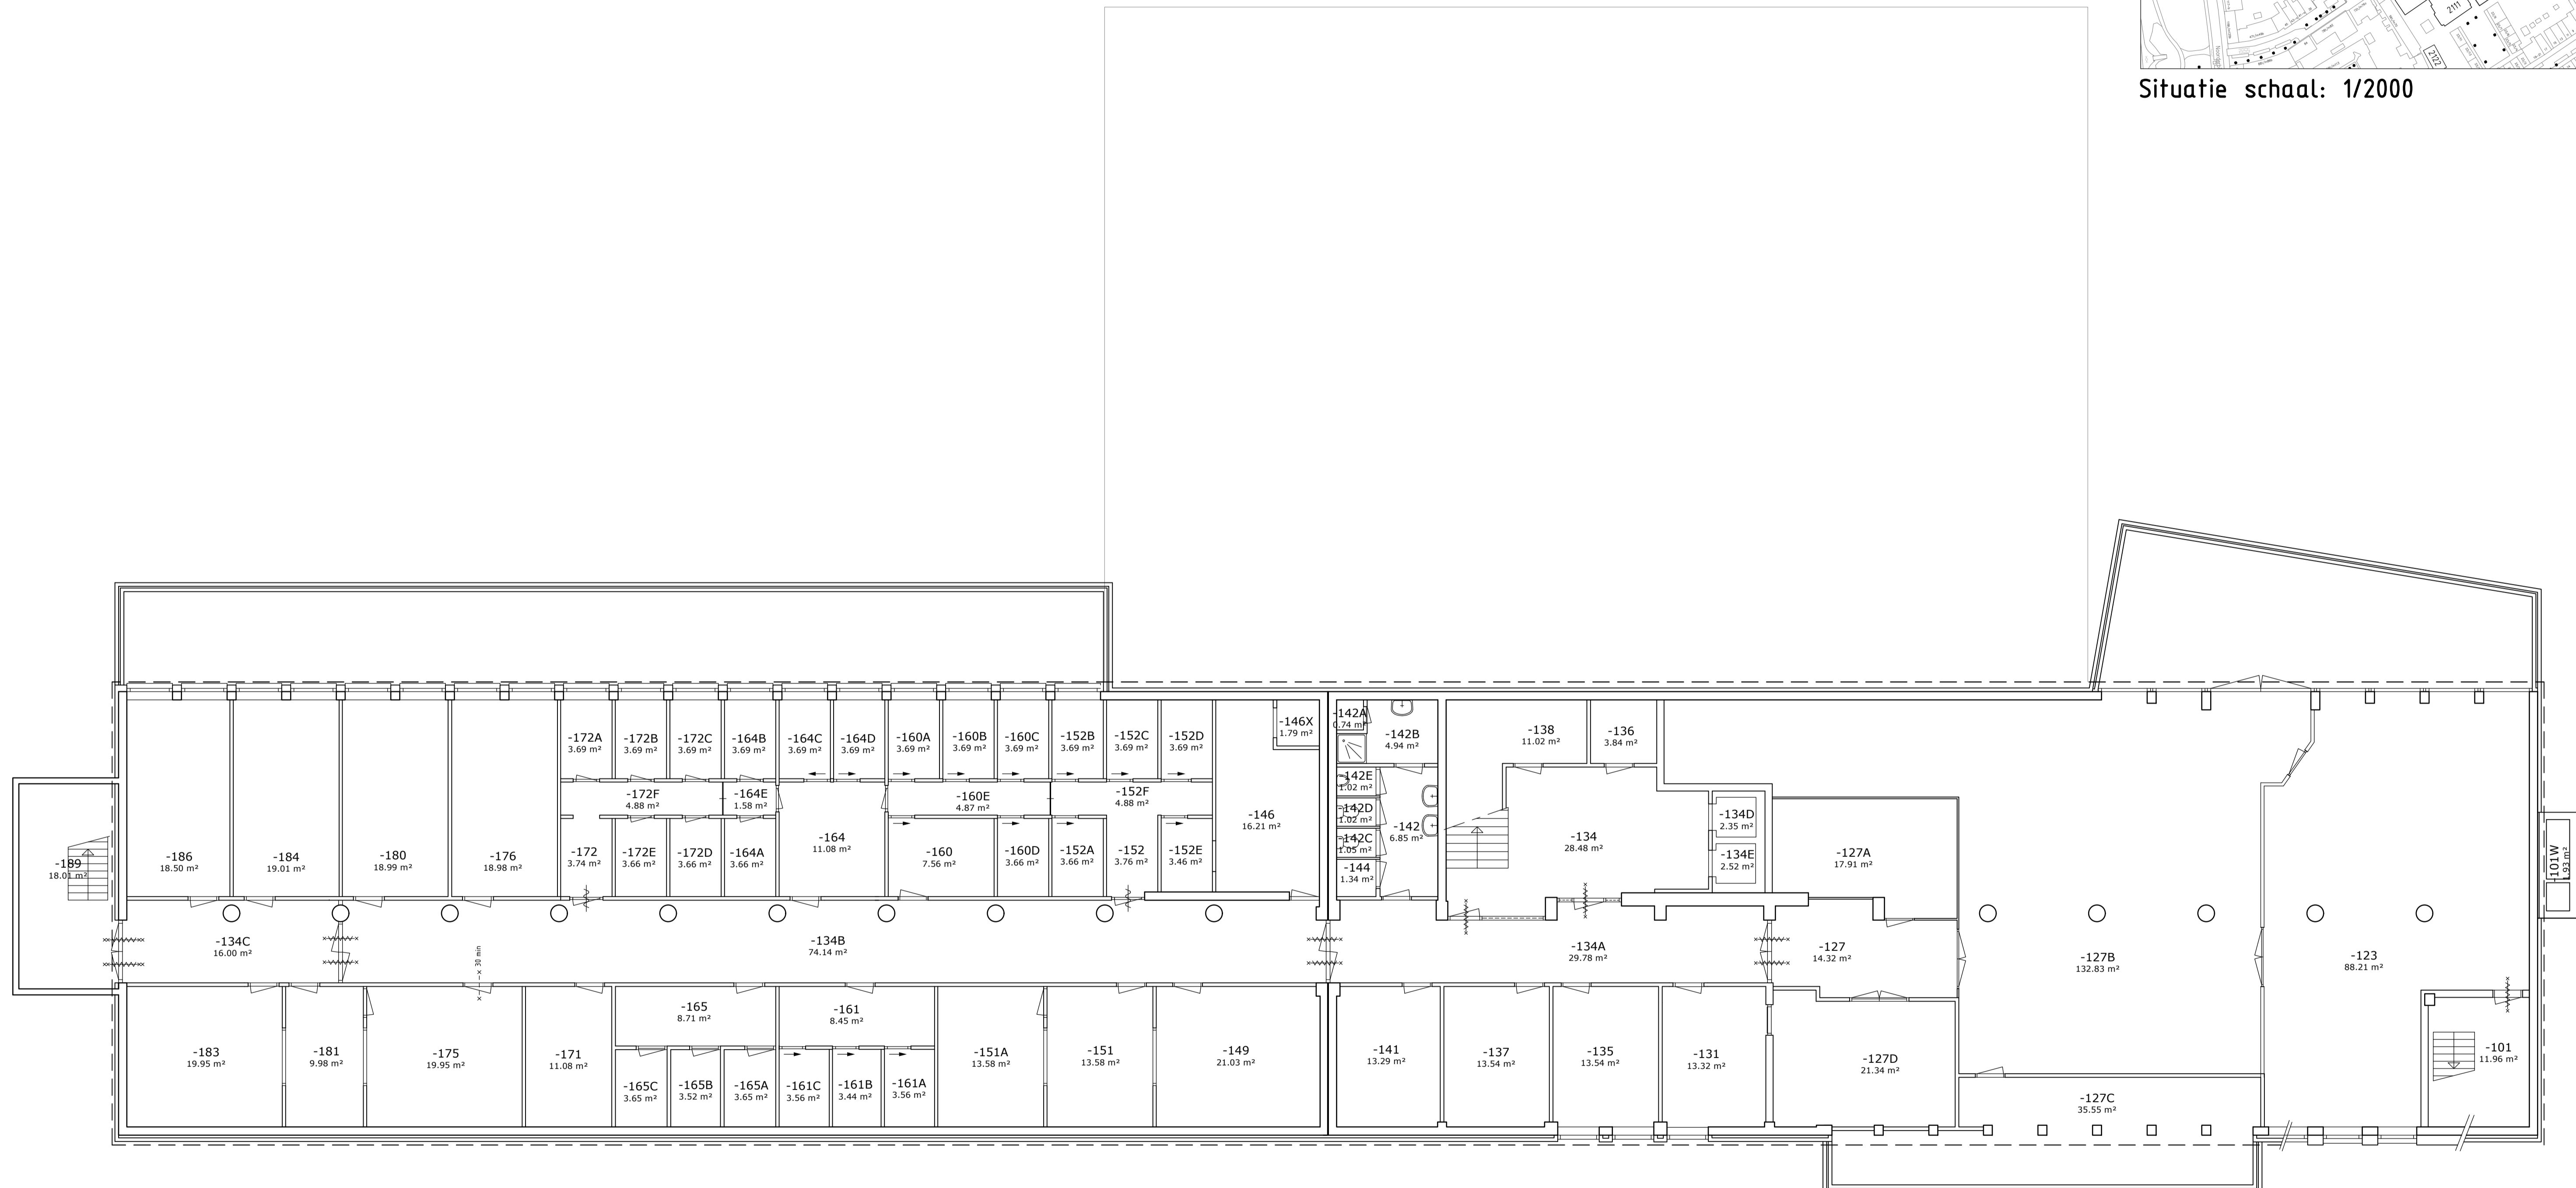

Situatie schaal: 1/2000

Status / Onderhoud Wijziging / 04 / AB / 15-5-19

**rijksuniversiteit
groningen**

faciliteits bedrijf

technisch beheer

Objekt	Heymansgebouw, gebouw 2211	Getekend	AB
Adres	Grote Kruisstraat 2-1, Groningen	Datum	28-7-08
Objectdeel	Kelder	Formaat	A1
Betreft	Bestaande situatie	Schaal	1:100
Soort tekening	Plattegrond		
Tekeningnr.	2211-1--		